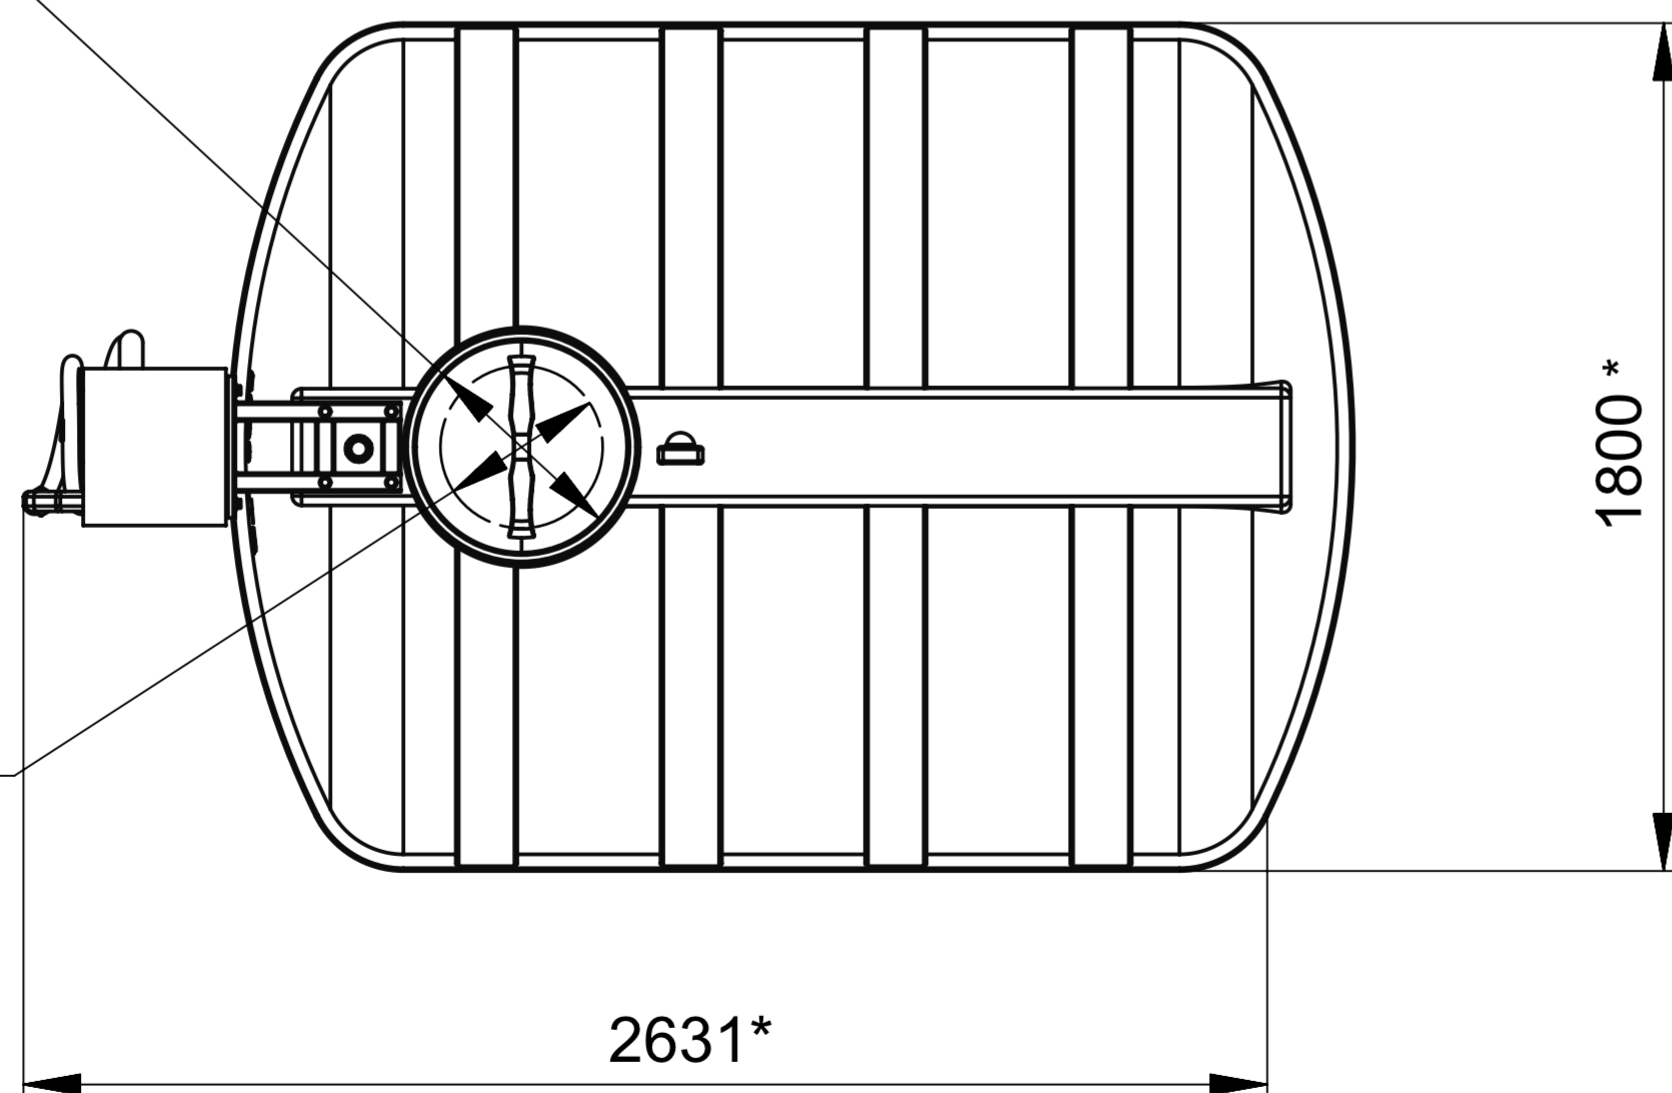

Крышка  $\varnothing 450$

Проходной  $\varnothing 400$

\* Размер и вес для справки. Уточнять перед заказом.

Изм.	Лист	№ докум.	Подп.	Дата	Мини АЗС G-5000	Литера	Масса	Масштаб
Разраб.						О	172*	1:16
Пров.						Лист	Листов	
Т.контр.						Polimer Group		
Н.контр.								
Утв.								